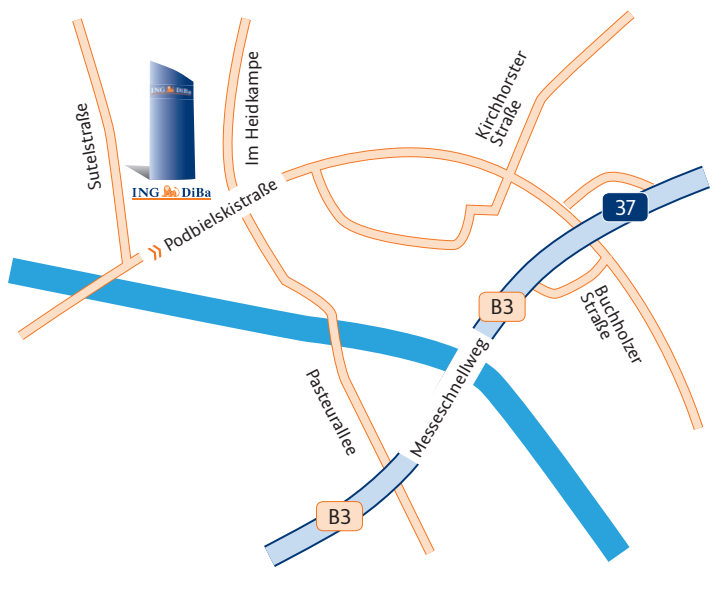

So finden Sie den Weg zu uns

ING-DiBa AG, Podbielskistraße 343, 30659 Hannover

Übersichtskarte

Detailkarte

So finden Sie den Weg mit öffentlichen Verkehrsmitteln zu uns

ING-DiBa AG, Podbielskistraße 343, 30659 Hannover

Vom Hauptbahnhof Hannover zur Podbielskistraße

- Steigen Sie am Hauptbahnhof (Tiefgeschoss) in die Stadtbahn der Linie 3 (Richtung Altwarmbüchen), Linie 7 (Richtung Schierholzstraße) oder Linie 9 (Richtung Fasanenkrug).
- Steigen Sie an der Haltestelle „Buchholz/Noltemeyerbrücke“ aus.
- Ab hier in Fahrtrichtung ca. 5 Minuten weitergehen.
- Zu Ihrer linken Seite befindet sich das Gebäude der ING-DiBa AG, Podbielskistraße 343.