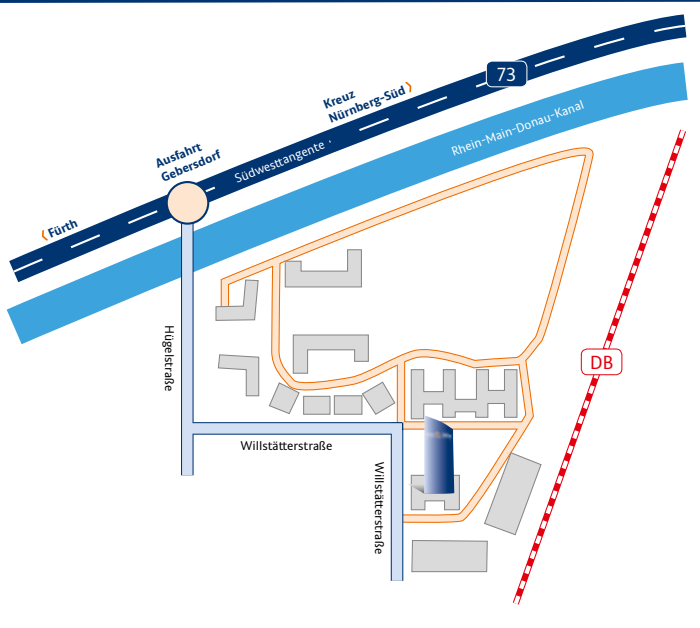

So finden Sie den Weg zu uns

ING-DiBa AG, Südwestpark 97, 90449 Nürnberg

Übersichtskarte

Detailkarte

So finden Sie den Weg mit öffentlichen Verkehrsmitteln zu uns

ING-DiBa AG, Südwestpark 97, 90449 Nürnberg

Vom Hauptbahnhof Nürnberg zum Südwestpark

- Steigen Sie am Hauptbahnhof in die Regionalbahn 7 in Richtung „Ansbach“.
- Steigen Sie an der Haltestelle „Nürnberg-Stein“ aus. Achtung: Nicht alle Züge halten in „Nürnberg-Stein“.
- Gehen Sie am Bahnsteig die Treppe herunter in die Unterführung und dort in Richtung Südwestpark.
- Gehen Sie zwischen den Gebäuden Nr. 94 und 100 durch und biegen Sie nach links ab.
- Sie befinden sich am Gebäude der ING-DiBa, Südwestpark 97.